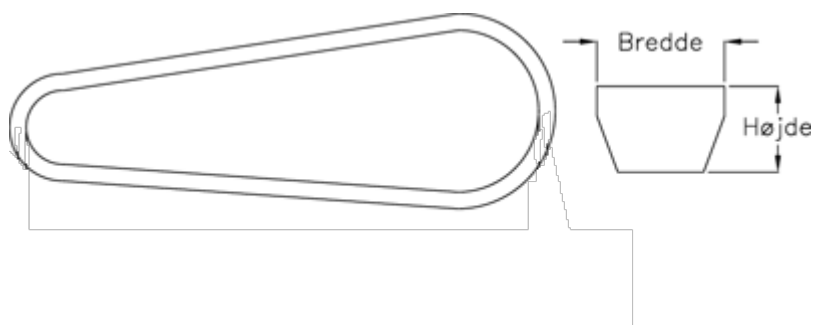

Varenummer: 601962461037  
Beskrivelse: Gates kilerem SPZ 1037 Ld 1037  
DELTA NARROW

## Mål

Bredde	= 10
Højde	= 8
Middellængde	= 1037